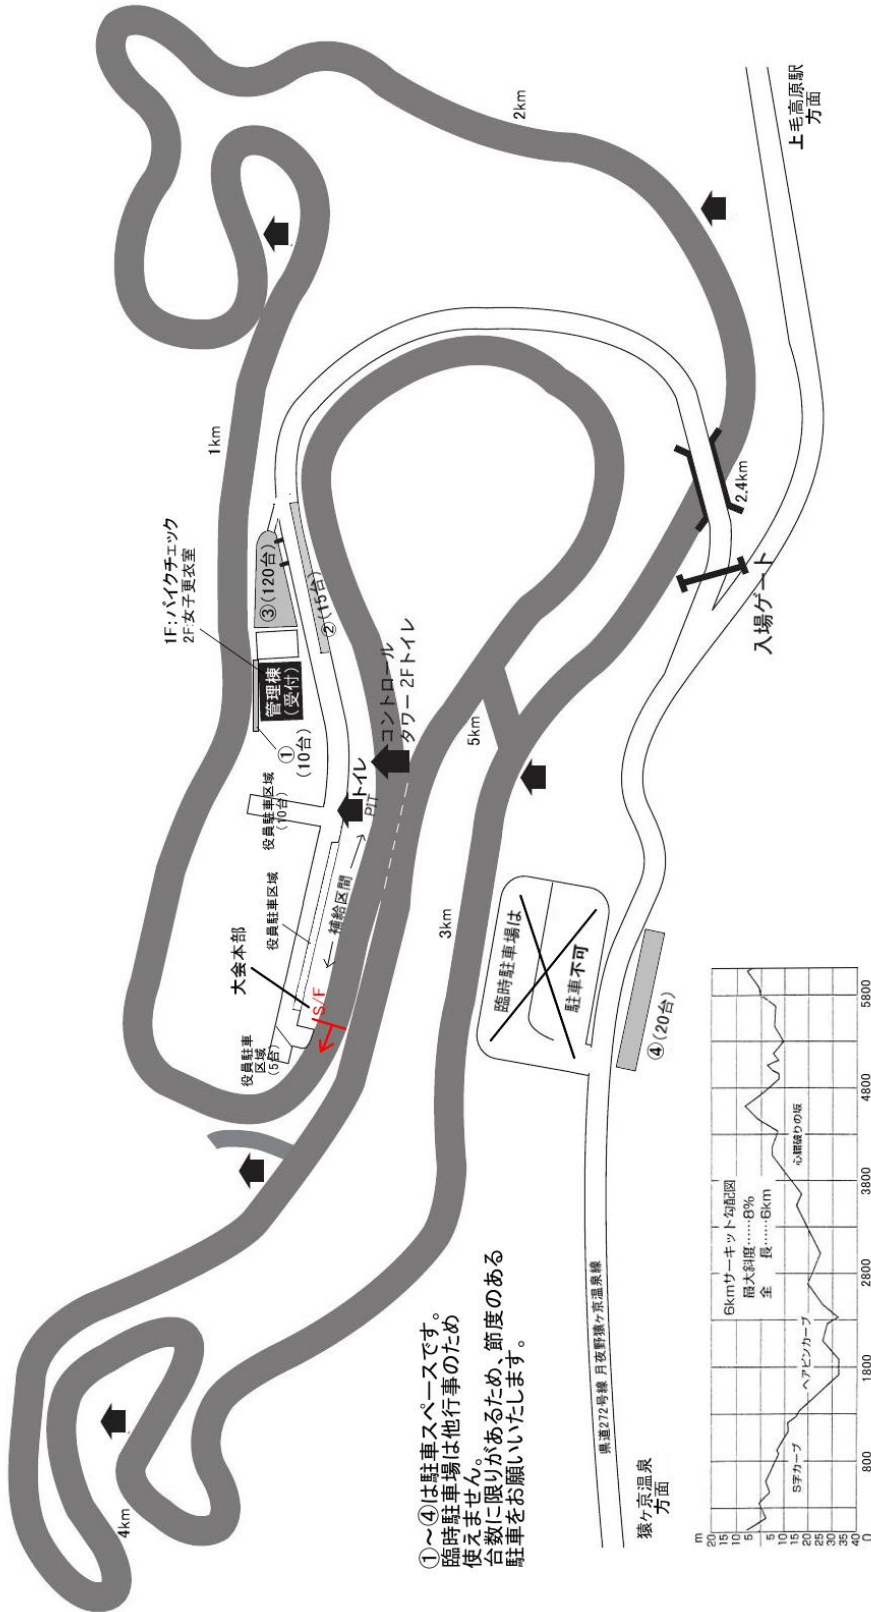

第35回 全日本学生選手権個人ロードレース大会

2019年6月8日(土) 群馬県みなかみ町 群馬サイクルスポーツセンター 6km サーキット

主催: 日本学生自転車競技連盟 / 共催: 公益財団法人日本自転車競技連盟

協賛: 公益財団法人JKA 公益社団法人全国競輪施行者協議会 一般社団法人日本競輪選手会

井上ゴム工業株式会社 WIN AND WIN CO. LTD.(WIAWIS) 株式会社パールイズミ

協力: 株式会社日直商会 群馬県自転車競技連盟 長野県自転車競技連盟

この大会は競輪の補助を受けて実施いたします。

<http://hojo.keirin-autorace.or.jp/>

<http://www.jicf.info/> (公式のレース結果はホームページへ)