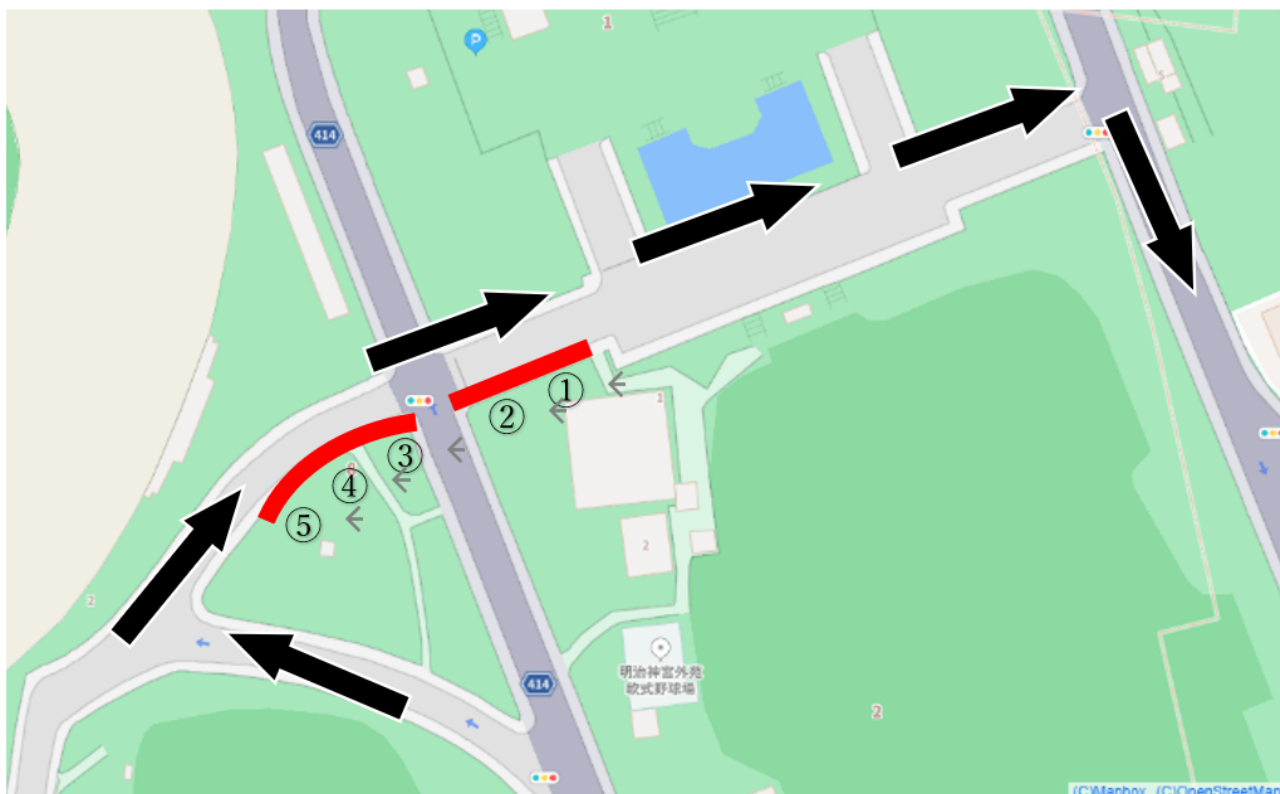

19TH MEIJI-JINGU OUTER GARDEN UNIVERSITY CRITERIUM
23 FEB. 2025 TOKYO / JAPAN

東日本大震災復興支援
第12回 寛仁親王記念ワールドグランプリ国際自転車競技大会ロードレースラウンド
2024年度全日本学生ロードレース・カップ・シリーズ最終戦

第19回 明治神宮外苑大学クリテリウム

コミュニケ NO.10
2025.2.19

応援団・部旗等について

- ・SF 地点近傍に指定の応援団スペースがあります。各校部旗、横断幕はその範囲にて設置してください。
- ・応援団配置は事前申込により下記の通りとなりました。担当者の指示に従い各校にて設置してください。
 - ・太鼓等、鳴り物の使用については、近隣の迷惑にならないよう注意し、主催者の指示に従ってください。
- ・応援団に関して、観客の皆様におかれましては、現場でその姿・音響・音声をお楽しみいただくことに重点を置き、応援団員の尊厳を損なうような写真・動画の撮影、SNS 投稿その他の手段による公開はお済みいただくようお願いいたします。安全・盛大・心地よい大会運営にご協力をお願いいたします。

記

応援指定場所：マップ赤塗箇所

大学並び順 ※申込順

- ① 明治大学(15m×4m) ②中央大学(15m×4m) ③立教大学(15m×4m)
④ 慶応義塾大学(15m×4m) ⑤早稲田大学(15m×4m)

応援に使用する楽器および旗等の器具はコース上に出ない範囲かつ、観客に接触しない事を条件に使用可。

以上
担当：大和田

jicf@remus.dti.ne.jp

NICHINAO