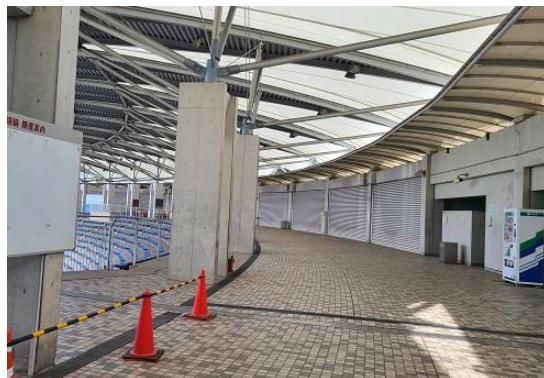

# 第35回 東京六大学対抗自転車競技大会

2024年11月26日 Communique 1-1

参加チーム、関係者、観戦の方、応援団 共通

1, 開場時間 開場 8 時、閉場 16 時

2, 入場場所

- ① 自動車は駐車スペースの奥のトンネルよりも手前停め、先には侵入しないこと。
- ② 徒歩の場合、西武園競輪場正門から入り、1・2 コーナー側 2 階観客席 後方を通ってバックスタンドへ