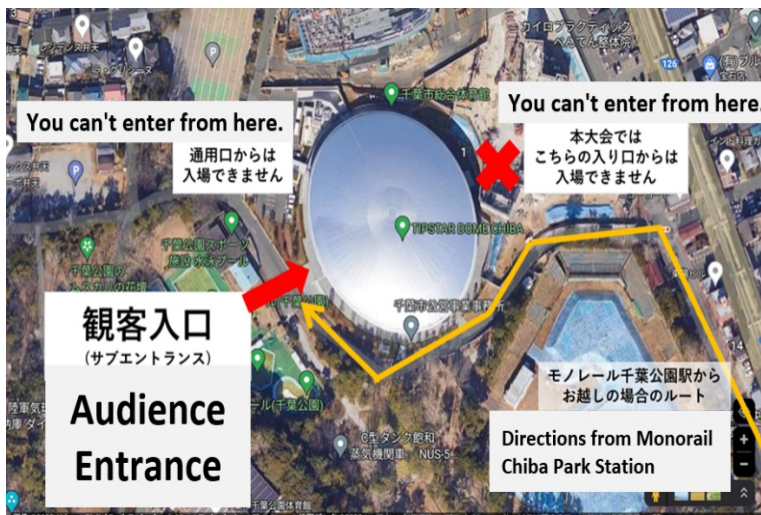

Communique No.2-2

3. 会場アクセス

- 施設公式サイトをご参照ください。

<https://chiba-jpf-dome.com/access/>

- ドーム隣接の駐車場はチーム・大会役員以外は利用できません。
- 千葉公園内に有料駐車場がございますが、なるべく公共交通機関をご利用ください。

4. トラック競技観戦上の注意

- 写真撮影は自由に行って頂けますが、ストロボの使用はお控えください。選手の肖像権等にはご配慮をお願い致します。本大会の大会期間中の肖像権は主催者に帰属いたします。
- 観客席から走路に身を乗り出しての応援・写真撮影は大変危険ですので、固く禁じます。カメラのレンズ等を走路に突き出さないよう、十分ご注意ください。
- 場内・周辺は禁煙です。電子タバコは施設内所定の電子タバコ喫煙所をご利用ください。