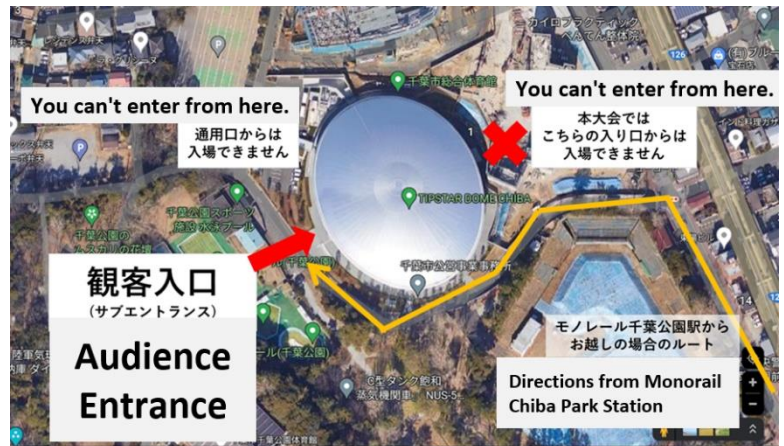

Communique No.3-2

2. 会場アクセス

- 施設公式サイトをご参照ください。

<https://chiba-jpf-dome.com/access>

- ドーム隣接の駐車場はチーム・大会役員以外は利用できません。
- 公共交通機関をご利用のうえご来場ください。

3. 大会プログラム

印刷物はありませんので、時程表などは以下の学連公式 HP をご覧ください。

<https://jicf.info/>