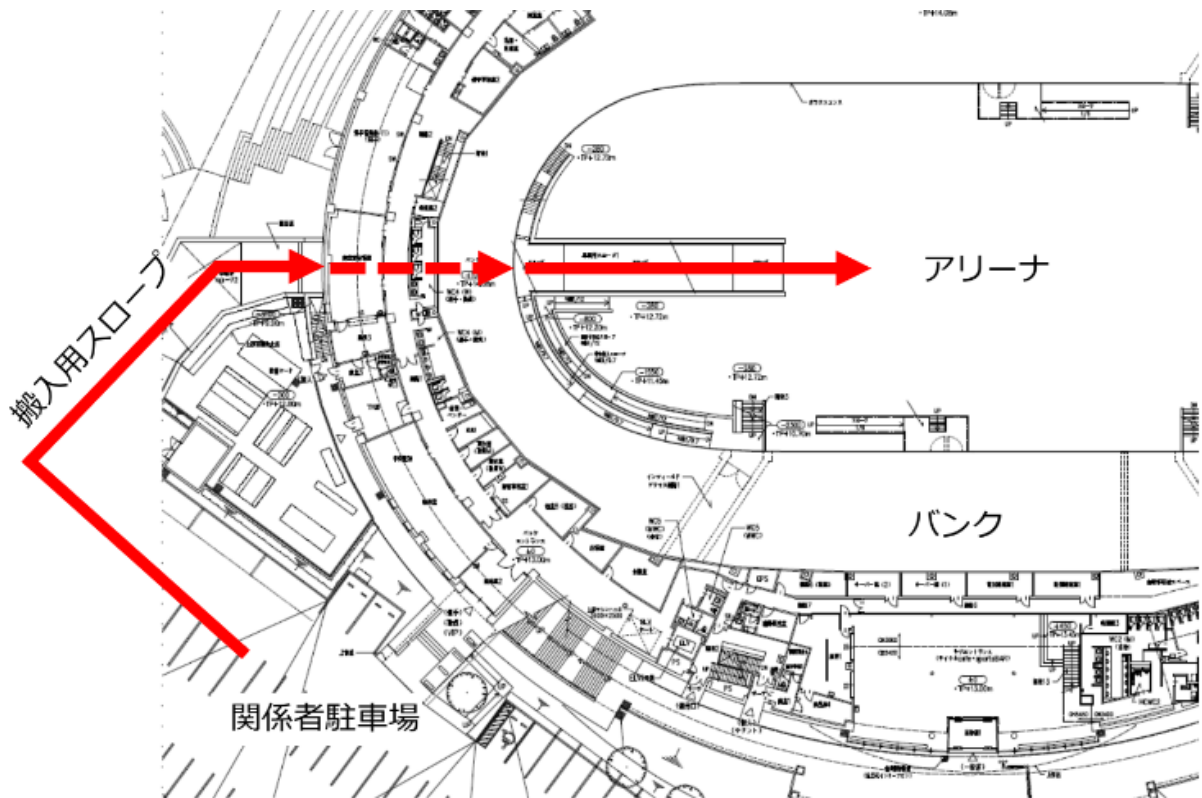

3. トラック競技日 開門時間および入出場について

- 開門時間は、8月25日（金）7：00、8月26日（土）6：00、8月27日（日）6：00です。
- アリーナに入ることができるのは ID カードを発給された者のみです。また、ID カードを発給された者は観客席を利用することができます。チーム関係者であっても、ID カードのない関係者は観客の場合と同様、サブエントランスから入場料を支払って入場してください。
- 関係車両は大会参加者駐車場（項目3. に詳述）に停車し、荷物運搬・参加選手の出入りは搬入用スロープを通して行ってください。これ以外のルートの利用は禁じられています。
- **TIPSTAR DOME 入出場動線図：**