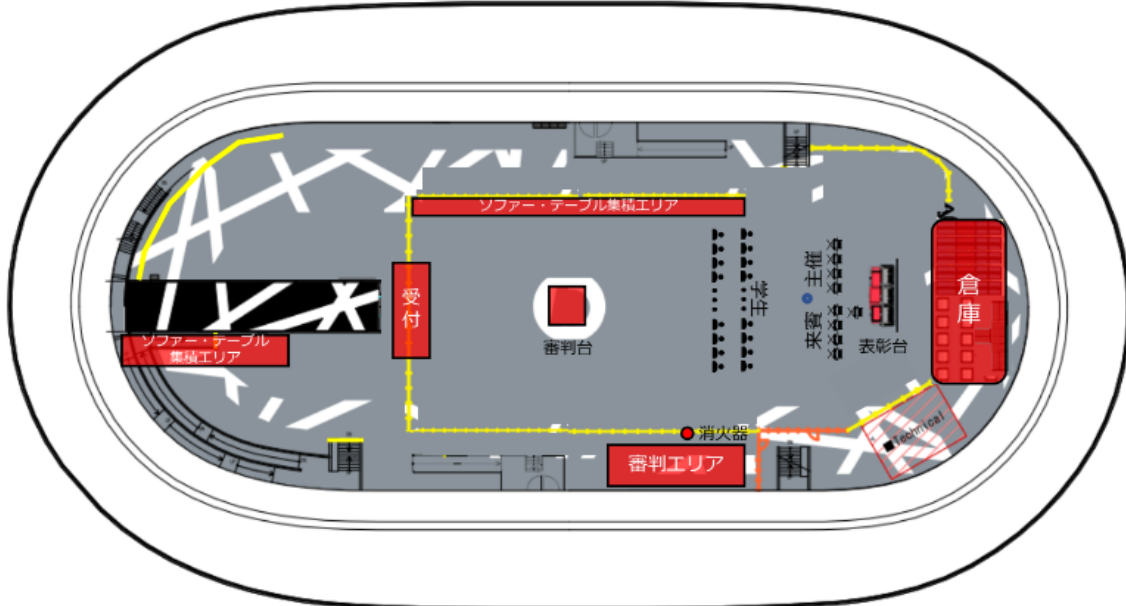

第78回 全日本大学対抗選手権自転車競技大会

トラック：2023年8月25日（金）～27日（日） ロード：9月3日（日）

トラック競技：TIPSTAR DOME CHIBA（千葉JPFドーム250m） ロード競技：長野県大町市美麻地区 公道周回コース1周13.4km
主催：日本学生自転車競技連盟 共催：(公財)日本自転車競技連盟 大町市 運営協力：長野県自転車競技連盟
後援：スポーツ庁 千葉市 大町市教育委員会 大町市スポーツ協会 大町市観光協会 大町美麻ロードレース大会実行委員会
美麻地域づくり会議
協賛：公益財団法人JKA 公益社団法人全国競輪施行者協議会 一般社団法人日本競輪選手会 井上ゴム工業株式会社
株式会社パールイズミ WIN AND WIN CO., LTD. (WIAWIS)
マルコメ株式会社 医療法人社団厚生会構澤内科医院 株式会社相模組 株式会社長澤設備工業 鹿島槍スポーツウエルジ 北安醸造株式会社 JA大北
株式会社大八木建設 株式会社薄井商店 合資会社横川商店 株式会社トーエル センイレブン大町上橋店 株式会社こうそく 有限会社リペアオート美麻
株式会社倉品組 株式会社高橋組 有限会社丸中興業 有限会社伊藤組 北陸コカ・コーポリング株式会社 株式会社甲信マツダ 株式会社市野屋
協力：株式会社日直商会 プリチストンサイクル株式会社 北アルプス地域振興局 大町建設事務所 大町警察署
北アルプス広域大町消防署 株式会社PIST6 株式会社JPF 一般財団法人日本サイクルスポーツ振興会

- 大会期間中、大会主催者および競技場施設側管理者は会場内に残置された荷物・機材に関する紛失・盗難・破損等の責任は一切負いません。自己責任による管理をお願いします。荷物を置く際にも、会場の設備・機器に触れたり、立てかけたりすることは禁じます。また、大会準備・競技運営の妨げとならないよう、まとめて保管するようにしてください。

8. 開会式および部旗等の持参について

- 開会式は各校代表者1名がフィールドで参加、その他の方は場内放送で聞いてください。

開催場所：千葉県千葉市 TIPSTAR DOME フィールド内（下図右側）

- 前年度総合優勝校（男子：日本大学、女子：日本体育大学）は代表者1名に加え、優勝杯と優勝旗(男子のみ)返還を行う者も、それらを持参して参加してください。
- 選手宣誓校（東京大学）代表者はマイク近傍で待機してください。
- 部旗および校歌のCD（又はテープ）がある大学は、大会初日の選手受付時に大会事務局へ持参してください。表彰式に使用します。

9. 表彰式について

- 表彰式には3位までの入賞者とそのチームの関係者のみお集まりください。

この大会は競輪の補助を受けて実施いたします。 <https://www.jicf.info/> (公式のレース結果はホームページへ) <https://www.jka-cycle.jp/>