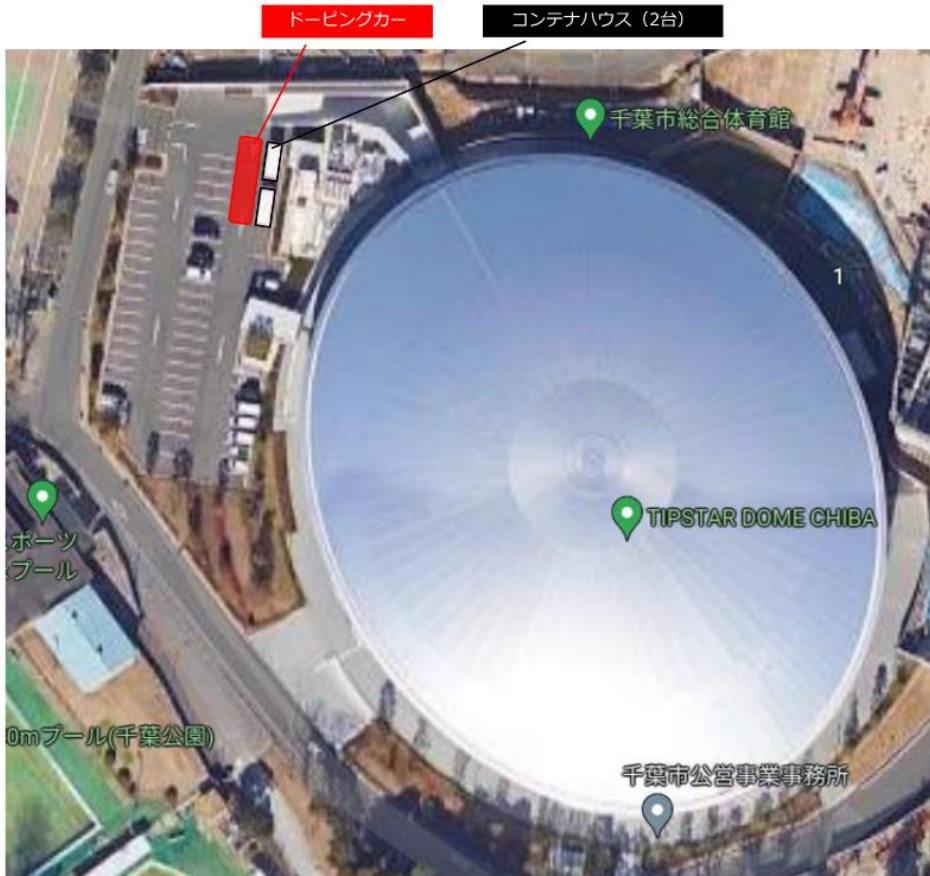

第78回 全日本大学対抗選手権自転車競技大会

トラック：2023年8月25日（金）～27日（日） ロード：9月3日（日）

トラック競技：TIPSTAR DOME CHIBA（千葉JPFドーム250m） ロード競技：長野県大町市美麻地区 公道周回コース1周13.4km
主催：日本学生自転車競技連盟 共催：(公財)日本自転車競技連盟 大町市 運営協力：長野県自転車競技連盟
後援：スポーツ庁 千葉市 大町市教育委員会 大町市スポーツ協会 大町市観光協会 大町美麻ロードレース大会実行委員会
美麻地域づくり会議
協賛：公益財団法人JKA 公益社団法人全国競輪施行者協議会 一般社団法人日本競輪選手会 井上ゴム工業株式会社
株式会社パールイズミ WIN AND WIN CO., LTD. (WIAWIS)
マルコム株式会社 医療法人社団厚生会構澤内科医院 株式会社相模組 株式会社長澤設備工業 鹿島槍スポーツウレージ 北安醸造株式会社 JA大北
株式会社大八木建設 株式会社薄井商店 合資会社横川商店 株式会社トーエル セブンイレブン大町上橋店 株式会社こうそく 有限会社リアオート美麻
株式会社倉品組 株式会社高橋組 有限会社丸中興業 有限会社伊藤組 北陸コカ・コーポロング株式会社 株式会社甲信マツダ 株式会社市野屋
協力：株式会社日直商会 フリチストンサイクル株式会社 北アルプス地域振興局 大町建設事務所 大町警察署
北アルプス広域大町消防署 株式会社PIST6 株式会社JPF 一般財団法人日本サイクルスポーツ振興会

10. ゴミ投棄厳禁の徹底

- ゴミは、各校で必ず責任を持って持ち帰ってください。
- 会場内でゴミの置き捨てが発覚した場合には、3,000円/件のペナルティを科します。

11. ドーピングコントロールについて

- ドーピングカー、およびその待合室は下図のとおり関係者駐車場に設置されます。

- 詳細は別途コミニクにて発表されます。

12. 観戦者向け情報

- 観戦者向けの情報は、別途コミニクで発表します。応援に来るOB・OGやご家族、友人の皆様にお知らせください。

この大会は競輪の補助を受けて実施いたします。 <https://www.jicf.info/> (公式のレース結果はホームページへ)
<https://www.jka-cycle.jp/>