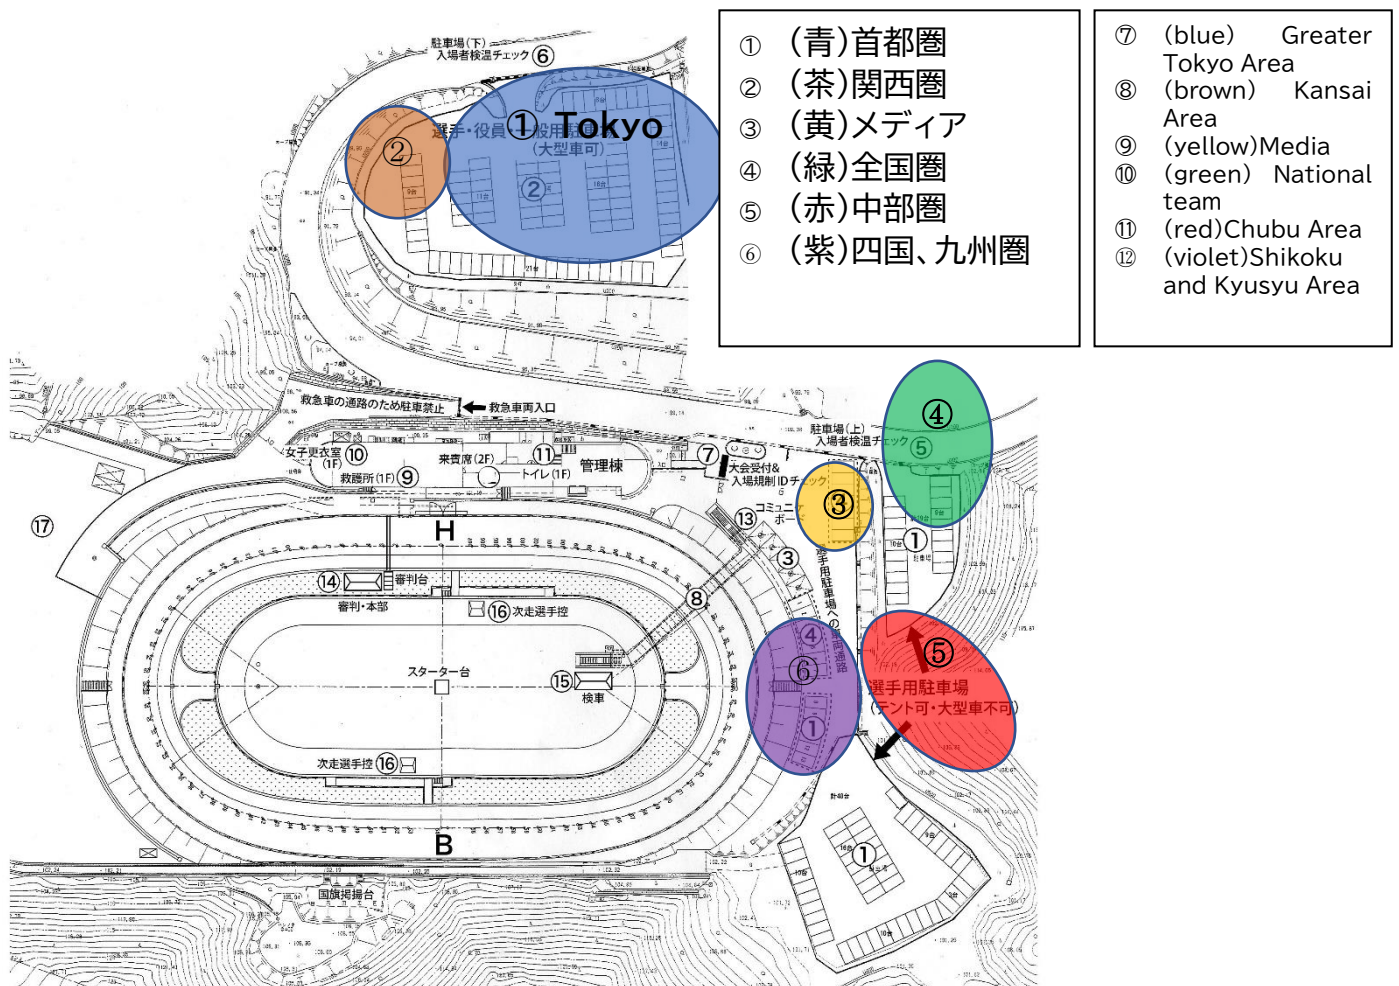

JICF International Track Cup 7th Edition 2021-JULY

第7回 JICF 国際トラックカップ/第5回全日本学生選手権オムニアム 2021年7月3日(土)~4日(日)

コミュニケ-14(感染対策-2)/communiqué-14(Infection control-2)

2021年7月2日/July 2, 2021

感染対策委員長 武田 彰/Akira Takeda, Chairman of the Infection Committee

【Parking allocation map】

JICF International Track Cup 7th Edition 2021-JULY

第7回 JICF 国際トラックカップ/第5回全日本学生選手権オムニアム 2021年7月3日(土)~4日(日)

- ① 首都圏…順天堂大、明治大、ラバナロ、法政大、早稲田大、日本大、慶應大、東大、明星大、中央大、日体大、栃木車連、宇都宮ブリッツェン
Greater Tokyo Area…
Juntendo Univ., Meiji Univ., PEARLIZUMI RAVANELLO, Hosei Univ., Waseda Univ., Nihon Univ., Keio Univ., The Univ. of Tokyo, Meisei Univ., Chuo Univ., Nippon Sports Science University, Tochigi Pref. Cycling Fed., Utsunomiya BLITZEN
- ② 関西圏…京都産業大、マトリックスパワータグ
Kansai Area…Kyoto Sangyo Univ., Team Matrix Powertag
- ③ メディア…ロードカンパニー
Media…Roadcompany
- ④ 全国圏…ジャパンナショナル、楽天Kドリームス、UAJ
National team…Japan National Team, Team Rakuten K Dreams, UAJ special
- ⑤ 中部圏…信州大、朝日大、福井車連、三重車連、キナンサイクリング、ブリヂストンサイクリング
Chubu Area…Shinshu Univ., ASAHI Univ., Fukui Pref. Cycling Fed., Mie Pref. Cycling Fed., KINAN CYCLING, TEAM BRIDGESTONE Cycling
- ⑥ 四国、九州圏…愛媛大、鹿屋体育大、シエルブルー鹿屋
Shikoku and Kyushu Area…Ehime Univ., N.I.F.S in Kanoya, CIEL BLEU KANOYA