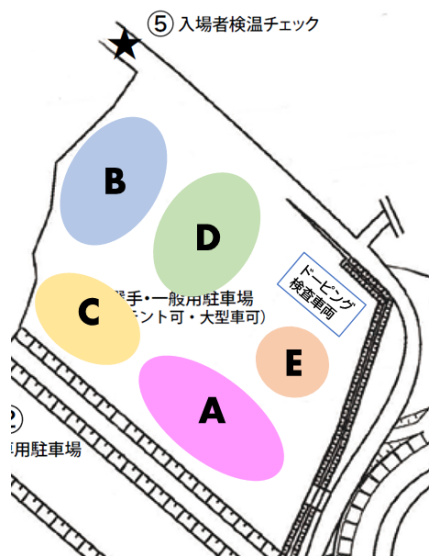

レースの結果は日本学生自転車競技連盟ウェブサイトにて公開しています。 <https://jicf.info/>

第 61 回 全日本学生選手権トラック自転車競技大会

2021年6月26日～27日(日) 鳥取県倉吉市 倉吉自転車競技場 (333.33m)

主
共
協
協

催：日本学生自転車競技連盟

催：公益財団法人日本自転車競技連盟

力：ワールドマスターズゲームズ2021 関西自転車競技倉吉市・北栄町実行委員会 鳥取県自転車競技連盟

賛：公益財団穂人 JKA

公益社団法人全国競輪施行者協議会

井上ゴム工業株式会社

株式会社パールイズミ

WIN AND WIN CO., LTD. (WIAWIS)

Communiqué. 4-4

4. 競技場案内図

レースの結果は日本学生自転車競技連盟ウェブサイトにて公開しています。 <https://jjcf.info/>

第 61 回 全日本学生選手権トラック自転車競技大会

2021 年 6 月 26 日～27 日 (日) 鳥取県倉吉市 倉吉自転車競技場 (333.33m)

主 催：日本学生自転車競技連盟
共 催：公益財団法人日本自転車競技連盟
協 力：ワールドマスターズゲームズ 2021 関西自転車競技倉吉市・北栄町実行委員会 鳥取県自転車競技連盟
協 賛：公益財団穂人 JKA 公益社団法人全国競輪施行者協議会
井上ゴム工業株式会社 株式会社パールイズミ WIN AND WIN CO., LTD. (WIAWIS)

- 案内図左上の駐車スペース①に駐車してください(テント可・大型車可)。
- 指示された駐車ゾーンに従って、間隔をあけて駐車をしてください。

A(東京、南関東)

- 慶應義塾、順天堂、日本、法政、中央、明治、明星、早稲田、日本体育

B(東北、北関東、信越)

- 八戸学院、東北学院、作新学院、新潟食糧農業、松本

C(東海)

- 朝日、中京

D(近畿)