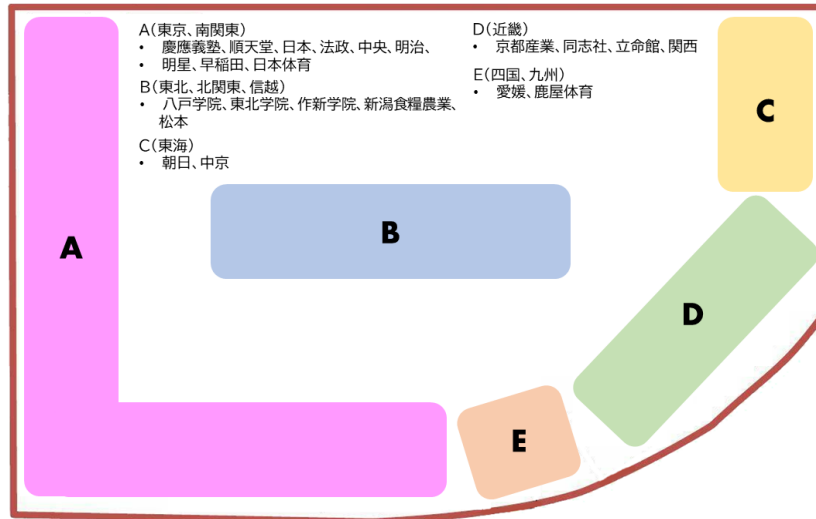

第 61 回 全日本学生選手権トラック自転車競技大会

2021 年 6 月 26 日～27 日 (日) 鳥取県倉吉市 倉吉自転車競技場 (333.33m)

主催 日本学生自転車競技連盟

共催 公益財団法人日本自転車競技連盟

協力 ワールドマスターズゲームズ 2021 関西自転車競技倉吉市・北栄町実行委員会 鳥取県自転車競技連盟

協賛 公益財団穂人 JKA

公益社団法人全国競輪施行者協議会

井上ゴム工業株式会社

株式会社パールイズミ

WIN AND WIN CO., LTD. (WIAWIS)

Communiqué. 4-6

管理棟前チーム PIT 見取図

8. 役員用駐車場(大型車可・テント不可)

- 案内図②の駐車スペースに駐車してください。

9. その他の駐車について

- 競技場周辺の道路の路肩は救急車両の通行の妨げになりますので駐車はご遠慮ください。

10. 競技場インフィールド内について

- 走路への入退場は 4 コーナー側、検車テント前のゲート(案内図⑩)のみとします。尚、この通路には物は置かないでください。

11. その他競技場内についての注意事項

- 男子/女子更衣室は管理棟 1 階です(案内図:下部参照)。
- 感染防止対策の観点から、競技場内にコミュニケーションボードは設置しません。随時発表される速報 Twitter などでご確認ください。(観戦者向け情報 参照)

12. ゴミ投棄厳禁の徹底

- ゴミは、各校で必ず責任を持って持ち帰ってください。会場内及び周辺施設でのゴミの置き捨てが発覚した場合には、3,000 円/件のペナルティを科します。

13. 式典参加

- 開会式、閉会式において、役員および選手の整列は行いません(場内アナウンスをお聞きください)。
- 表彰式は 3 位以内の選手のみ、チームウェアを着用し、服装を整えたうえで参加して下さい。サンダル・帽子・サングラスの着用は禁止します。

レースの結果は日本学生自転車競技連盟ウェブサイトにて公開しています。 <https://jjcf.info/>