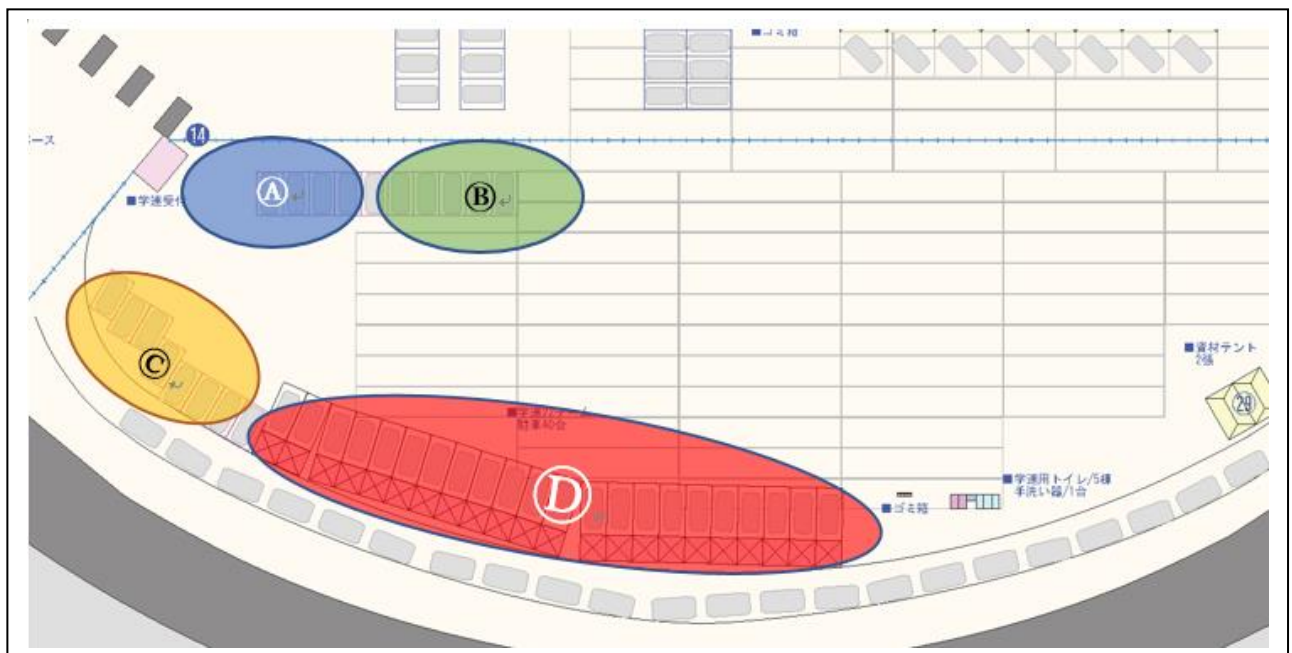

第23回 全日本学生選手権クリテリウム大会

2021年5月30日(日) 東京都品川区八潮 大井埠頭周回コース 1周 7km

主催：日本学生自転車競技連盟/自転車月間推進協議会

主管：日本学生自転車競技連盟

協賛：井上ゴム工業株式会社 株式会社パールイズミ WIN AND WIN CO., LTD. (WIAWIS)

感染対策コミュニケ-2

2021年5月26日

感染対策委員長 武田 彰

感染防止の観点から、会場駐車場においては地域の違うチーム同士が接触しないよう、下図のとおり駐車場ゾーンを区分します。可能な限り距離を取っての駐車を心がけてください。

【駐車場のゾーン区分図】

①東北圏(青)…東北学院大

②九州圏(緑)…鹿屋体育大

③東京以外の首都圏(黄)…作新学院大

④東京(赤)…順天堂大、学習院大、慶應義塾大、駒沢大、大東文化大、東京大、東京工業大、明治大、明星大、早稲田大、東海大、日本体育大