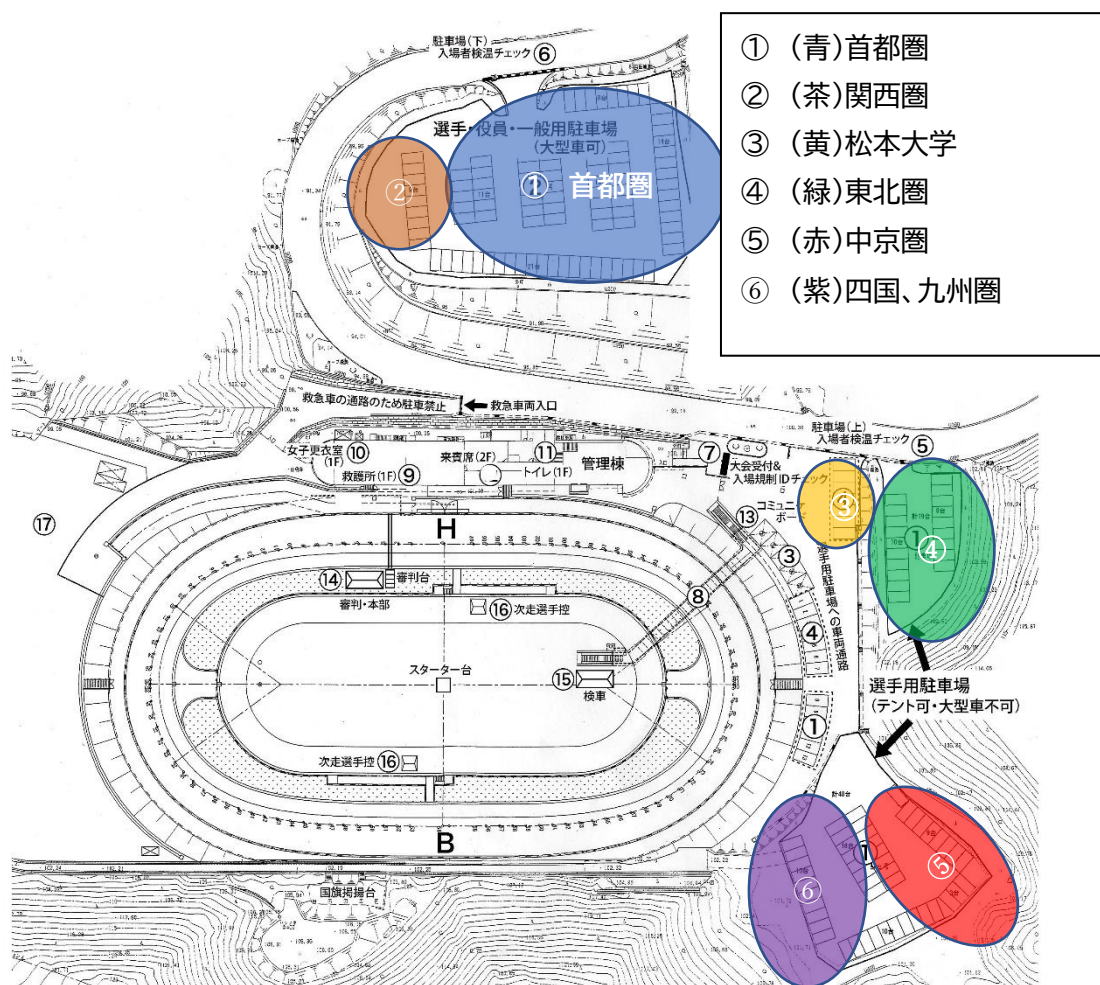

2021-04-30

感染対策コミュニケー-2

【駐車場のゾーン振り分け表】

首都圏…順天堂大、明治大、ラバナロ、法政大、早稲田大、日本大、慶應大、東大、明星大、中央大、日体大、大東文化大、立教大、東海大

関西圏…京都産業大、同志社大

東北圏…東北学院大、八戸学院大、富山車連、新潟食糧大、筑波大、The CAMP US

中京圏…朝明高校、朝日大、中京大

四国、九州圏…愛媛大、鹿屋体育大