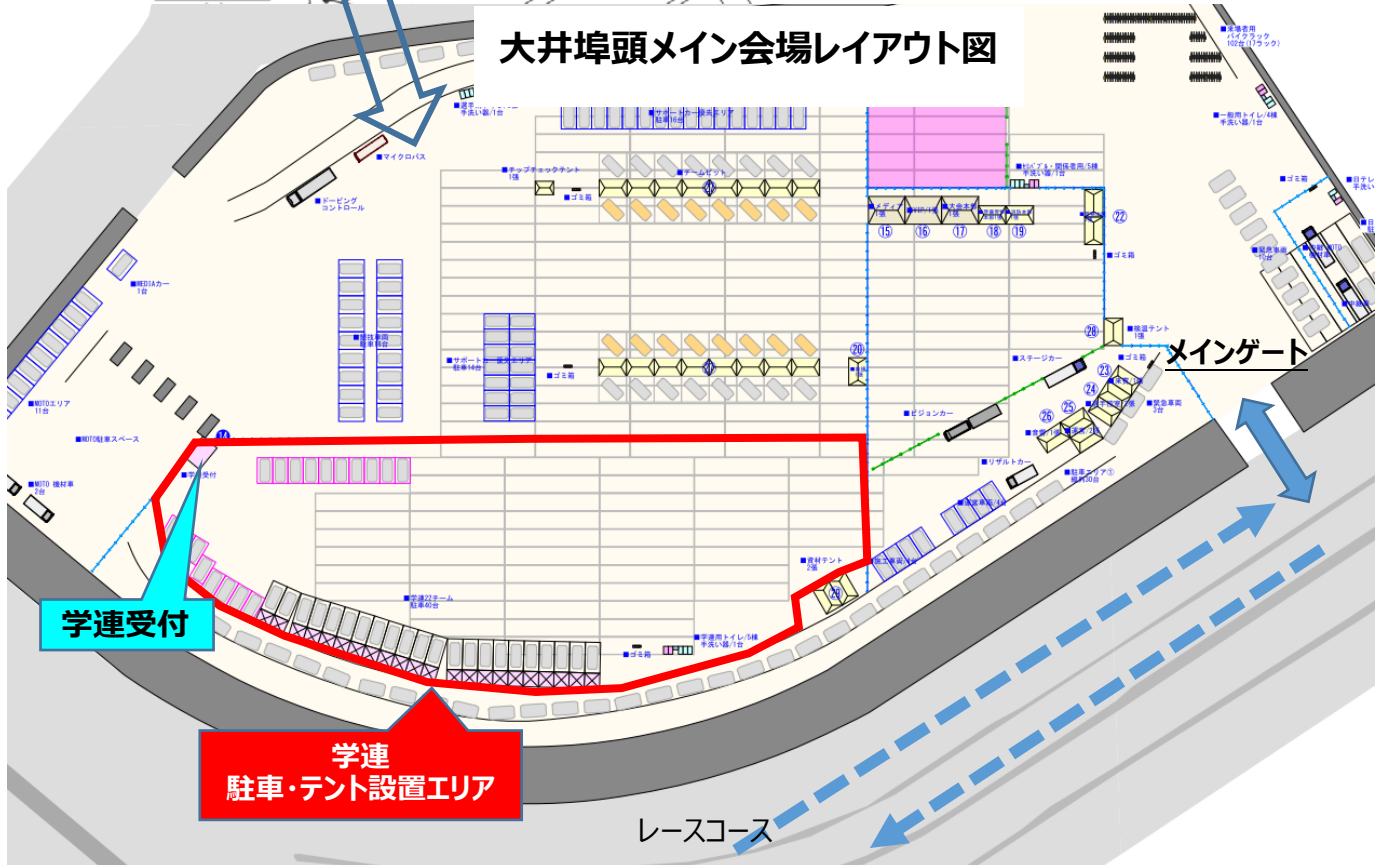

レースの結果は日本学生自転車競技連盟ウェブサイトにて公開しています。 <https://jicf.info/>

第23回 全日本学生選手権クリテリウム大会

2021年5月30日(日) 東京都品川区八潮 大井埠頭周回コース 1周 7km

主催：日本学生自転車競技連盟/自転車月間推進協議会

主管：日本学生自転車競技連盟

協賛：井上ゴム工業株式会社 株式会社パールイズミ

WIN AND WIN CO., LTD. (WIAWIS)
Communique No.1-3

2021年5月26日

チーフコミッサー 荒井 純一

第23回全日本学生選手権クリテリウム大会 コース図 (1周 7.0 km)

大井埠頭メイン会場レイアウト図

レースの結果は日本学生自転車競技連盟ウェブサイトにて公開しています。 <https://jjcf.info/>