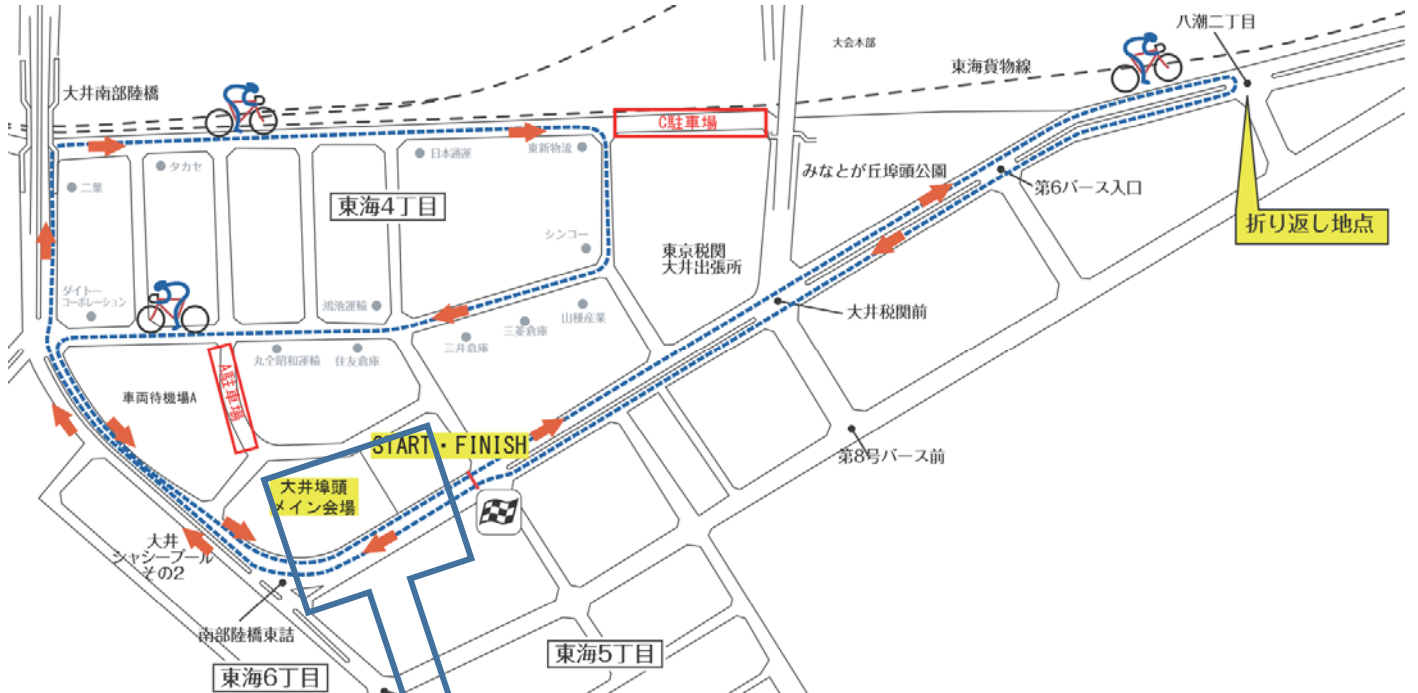

2021年5月26日

チーフコミッサー 荒井 純一

1. 大会会場について

第23回全日本学生選手権クリテリウム大会の会場は、「2021 ツアー・オブ・ジャパン東京ステージ」と同一会場です。しかし、本年はコロナ感染防止対策上から、会場及び沿道での観戦はお控えくださるよう、お願い申し上げます。

出場選手用コースの確認：TOJのウェブサイト <http://www.toj.co.jp/?tid=100130>

出発 AM 7：30 品川駅 港南口 到着 AM 8：00 大井埠頭メイン会場

レースの結果は日本学生自転車競技連盟ウェブサイトにて公開しています。 <https://jjcf.info/>

第23回 全日本学生選手権クリテリウム大会

2021年5月30日(日) 東京都品川区八潮 大井埠頭周回コース 1周 7km

主催：日本学生自転車競技連盟／自転車月間推進協議会

主管：日本学生自転車競技連盟

協賛：井上ゴム工業株式会社

レースの結果は日本学生自転車競技連盟ウェブサイトにて公開しています。 <https://jicf.info/>

第23回 全日本学生選手権クリテリウム大会

2021年5月30日(日) 東京都品川区八潮 大井埠頭周回コース 1周 7km

主催：日本学生自転車競技連盟/自転車月間推進協議会

主管：日本学生自転車競技連盟

協賛：井上ゴム工業株式会社 株式会社パールイズミ

WIN AND WIN CO., LTD. (WIAWIS)
Communique No.1-3

2021年5月26日

チーフコミッサー 荒井 純一

第23回全日本学生選手権クリテリウム大会 コース図 (1周 7.0 km)

大井埠頭メイン会場レイアウト図

レースの結果は日本学生自転車競技連盟ウェブサイトにて公開しています。 <https://jjcf.info/>