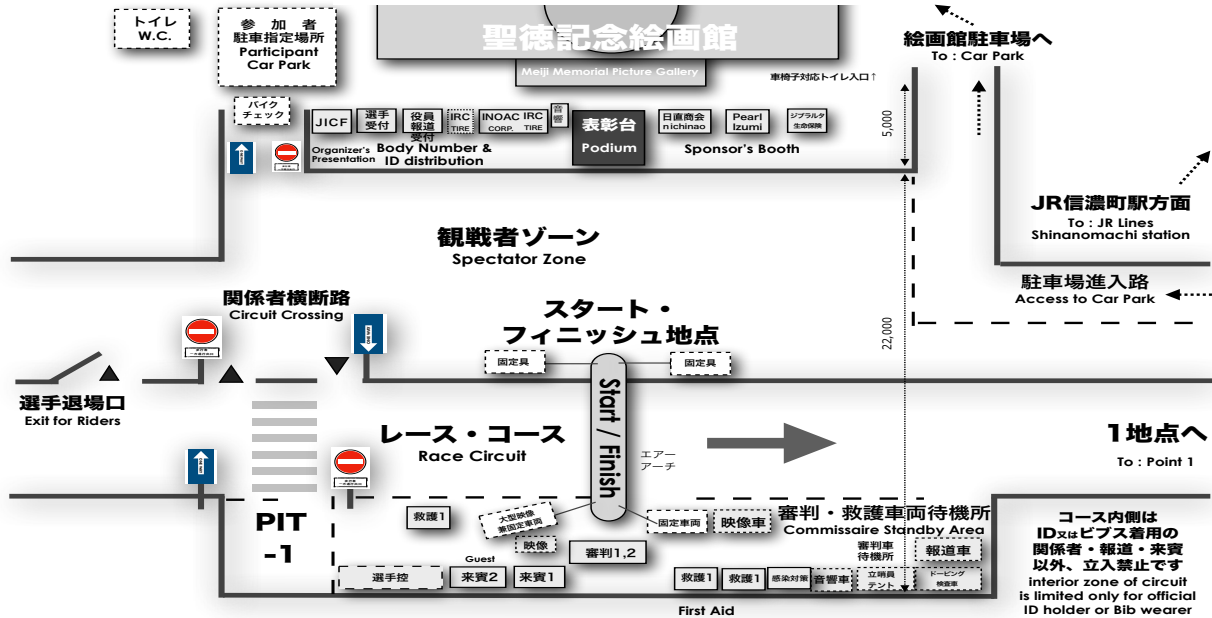

15<sup>TH</sup> MEIJI-JINGU OUTER GARDEN UNIVERSITY CRITERIUM

# 第15回 明治神宮外苑大学クリテリウム

7 MAR. 2021 TOKYO / JAPAN

コミュニケ NO.8

テントの配置は以下の通りです。設置場所への移動、設置、撤収もチームにてお願いいたします。

大学名	テントの大きさ	設置場所
順天堂大学	150x100x200	選手控
一橋大学	100x200x100	選手控
早稲田大学	300x300x150~250	選手控
日本体育大学	200x200x250	選手控
学習院大学	220x220x210	地点 4 PIT-2
東京都立大学	200x200x200	JICF(受付横)
中央大学	350x500x260	映像
東京工業大学	300x300x200	ジブラルタ生命保険
日本大学	300x300x176	音響(ステージ横)
明治大学	300x450x314~346	サインバイクチェック
慶應義塾大学	180x270x193	感染対策
明星大学	300x300x200	救護 1
駒澤大学	300x300x300	救護 2
日直商会 1	450x300x250	審判 2
日直商会 2	300x300x250	来賓 1
日直商会 3	400x300x250	来賓 2
学連大	600x300x250	審判 1
学連小 1	300x300x250	役員報道立哨員受付
学連小 2	300x300x250	選手受付
シズオウト	600x300x250	シズオウト警備員用