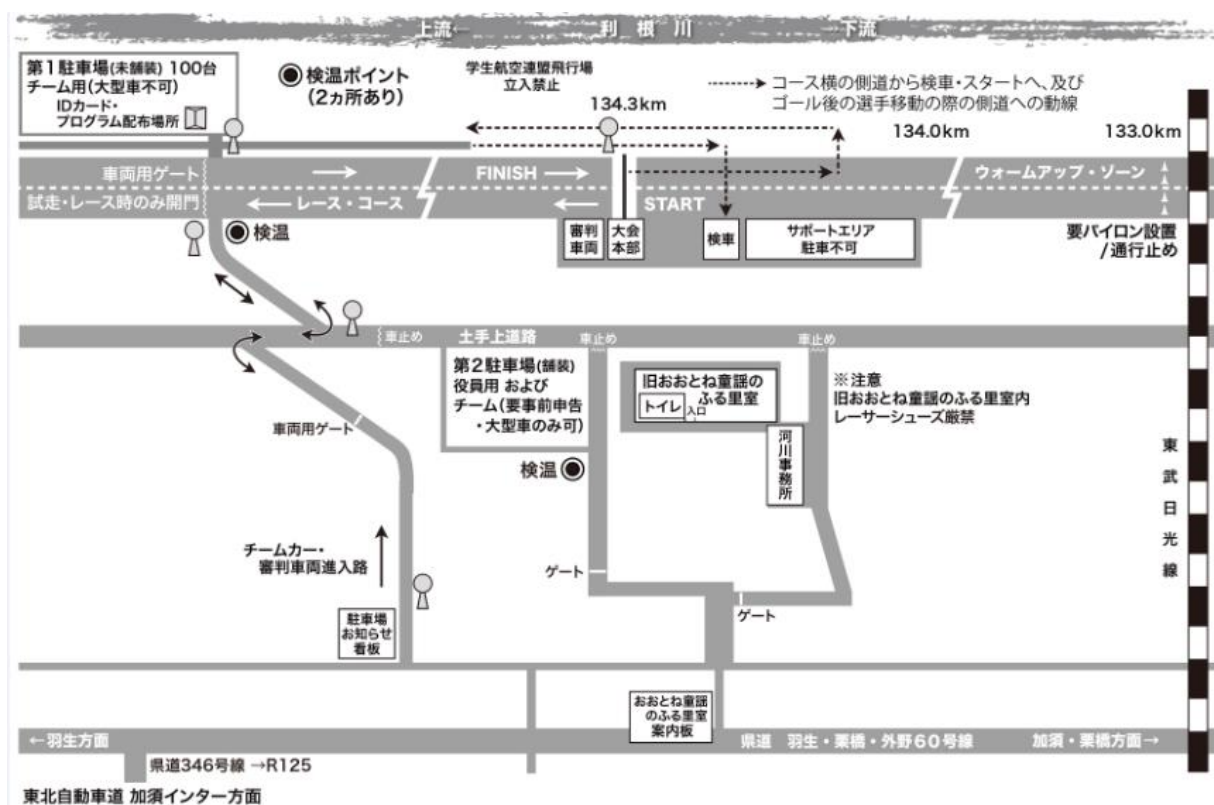

2020年度 全日本学生ロードレース・カップ・シリーズ 第3戦 個人ロードタイムトライアル自転車競技大会

2020年11月15日(日) 埼玉県加須市 利根川上流河川敷南側
主催：日本学生自転車競技連盟 共催：(一社)埼玉県自転車競技連盟
協賛：井上ゴム工業株式会社 WIN AND WIN CO.,LTD(WIAWIS) 株式会社イノアックコーポレーション
株式会社日直照会
後援：加須市 加須市教育委員会

Communiqué.03
2020年11月10日
大会総務委員長 古賀 岳文

1. 参加選手受付・ゼッケン等配付場所の変更

Communiqué.02において10:15~10:4 大会本部前 としていた、参加選手受付・ゼッケン等配付場所を**第1駐車場内**に変更いたします。

2. 大会本部・駐車場・スタート/フィニッシュ地点詳細図について

下図のとおりです。選手、各チーム関係者の駐車場(第1・第2とも)およびサポートエリアへの入場は、**9時から**開始する感染予防のための**検温を受けて、合格した後**です。**それ以前の時間及び、検温に不合格の場合は入場できません。**

3. 立哨員の集合について

立哨員は**検温を受けて、合格した後、9時45分**に大会本部前に集合のこと。

立哨員は飲料・食料を各自で準備し、防寒対策に万全を期すること。(Communiqué.02を再確認願います。)

以上

レースの結果はホームページでも公開しています。 <https://jicf.info/>