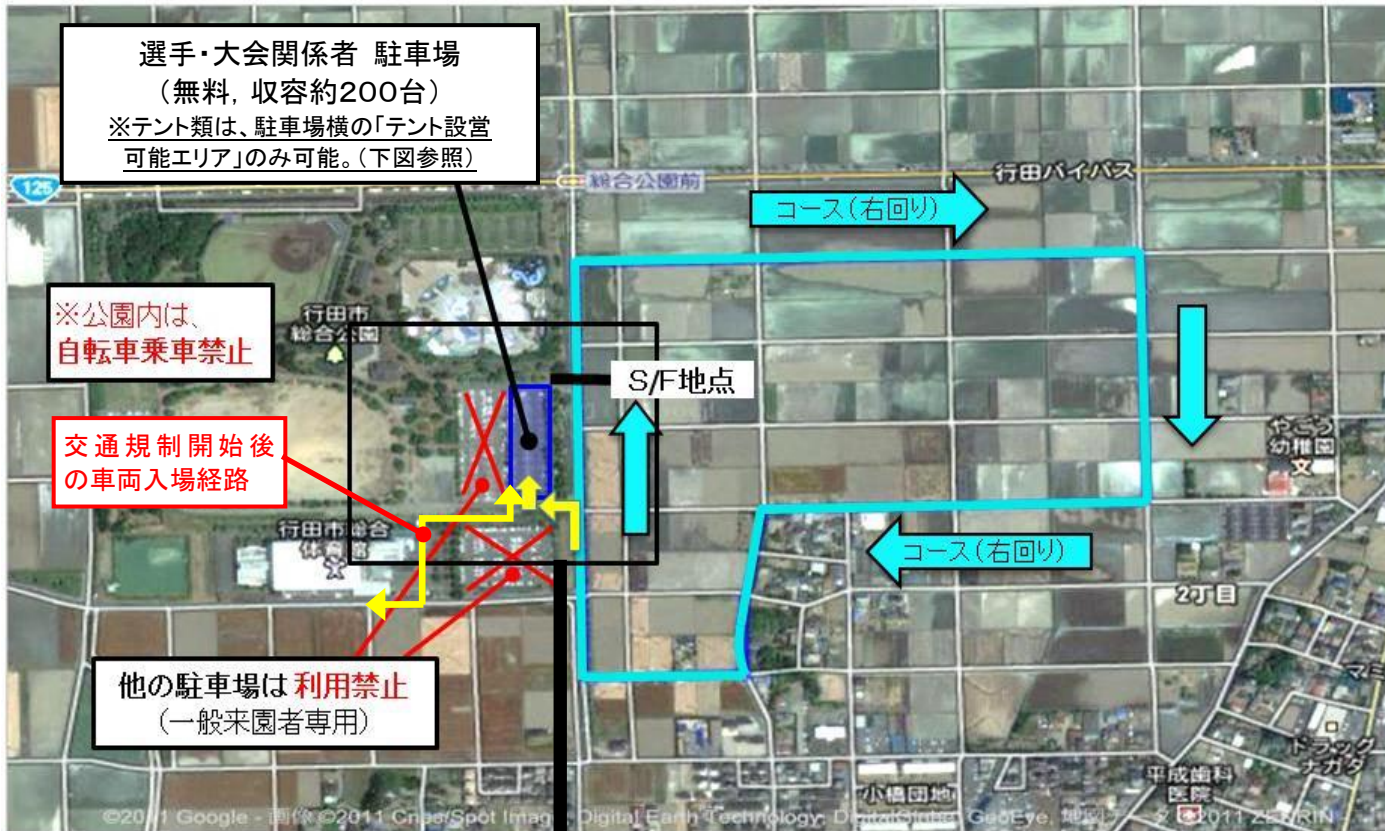

第12回 東京六大学対抗ロード(クリテリウム)大会 2017年度 全日本学生ロードレースカップシリーズ第6戦 浮城のまち行田ラウンド

2017年11月19日(日) 埼玉県行田市・行田総合公園周辺 周回コース(1周2km)
主催:東京六大学対抗自転車競技大会実行委員会/日本学生自転車競技連盟 運営協力:一社)埼玉県自転車競技連盟
後援:行田市 行田市教育委員会 行田市体育協会 行田商工会議所 埼玉県議会 行田市議会
公益財団法人 行田市産業・文化・スポーツいきいき財団

Communiqué.01-2
大会総務委員長 倉田 達樹

3. 会場・駐車場・コース周辺図

「行田市総合公園(体育館)」住所:埼玉県 行田市 和田 1242

以上