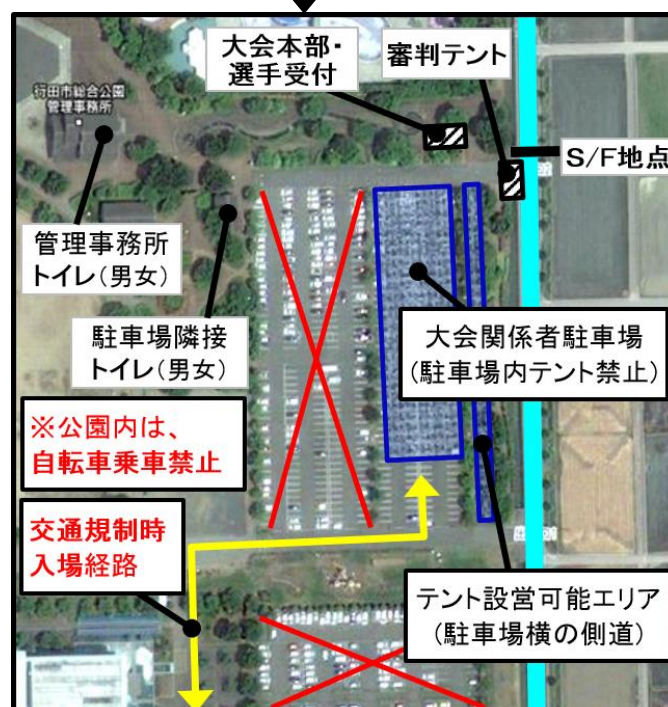

第12回 東京六大学対抗ロード(クリテリウム)大会 2017年度 全日本学生ロードレースカップシリーズ第6戦 浮城のまち行田ラウンド

2017年11月19日(日) 埼玉県行田市・行田総合公園周辺 周回コース(1周2km)
主催:東京六大学対抗自転車競技大会実行委員会/日本学生自転車競技連盟 運営協力:一社)埼玉県自転車競技連盟
後援:行田市 行田市教育委員会 行田市体育協会 行田商工会議所 埼玉県議会 行田市議会
公益財団法人 行田市産業・文化・スポーツいきいき財団

Communiqué.01-2
大会総務委員長 倉田 達樹

3. 会場・駐車場・コース周辺図

「行田市総合公園(体育館)」住所:埼玉県 行田市 和田 1242

以上