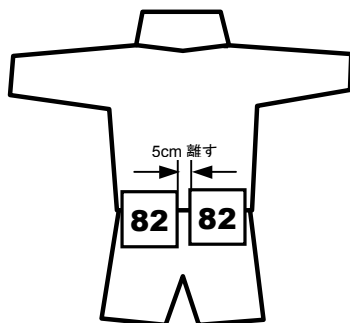

1. ゼッケンの取り付けについて

大会受付時に配布するゼッケンの取り付けは下記のとおりとします。レース参加選手は、間違いの無いように付けてください。(取り付けるための金具等は各自で用意してください。)

また、フレーム番号を配布するので、フレーム前方にテープ等で取り付けて下さい。フレームプレートは左右から見やすい位置に取り付けること。どちらかに寄らざるを得ない場合は右側に設置のこと。装着に必要な金具、紐、タイラップ及び接着テープは各チームで用意すること。