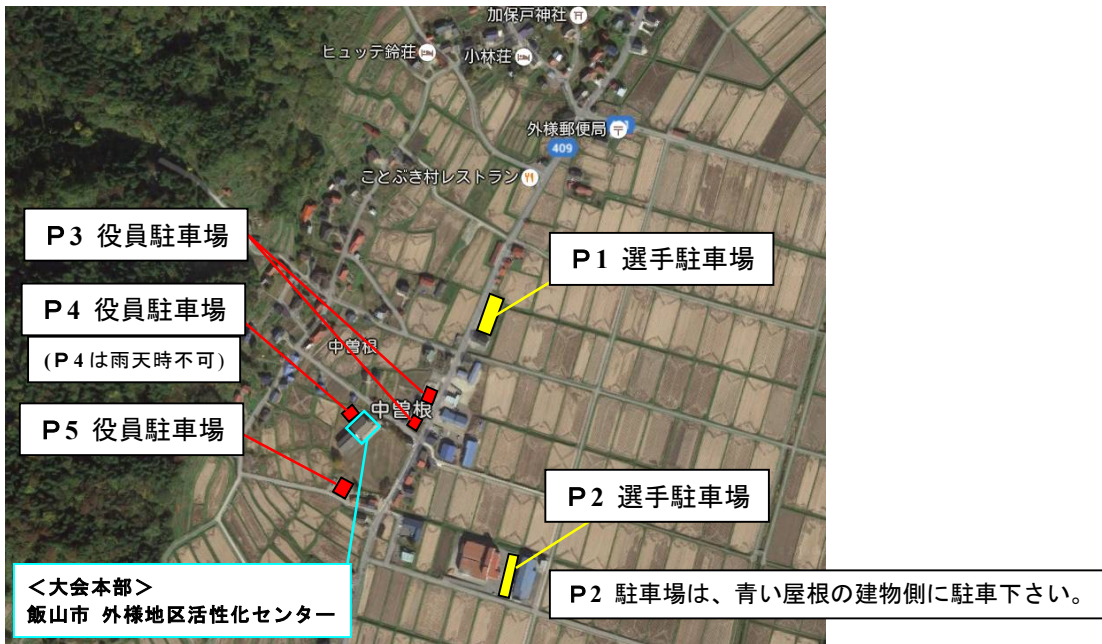

(1) 大会1日目(ヒルクライム会場)の駐車場

(2) 大会2日目(クリテリウム会場)の駐車場

長野県牛乳普及協会、戸狩温泉スキー場株式会社 アートいっほ