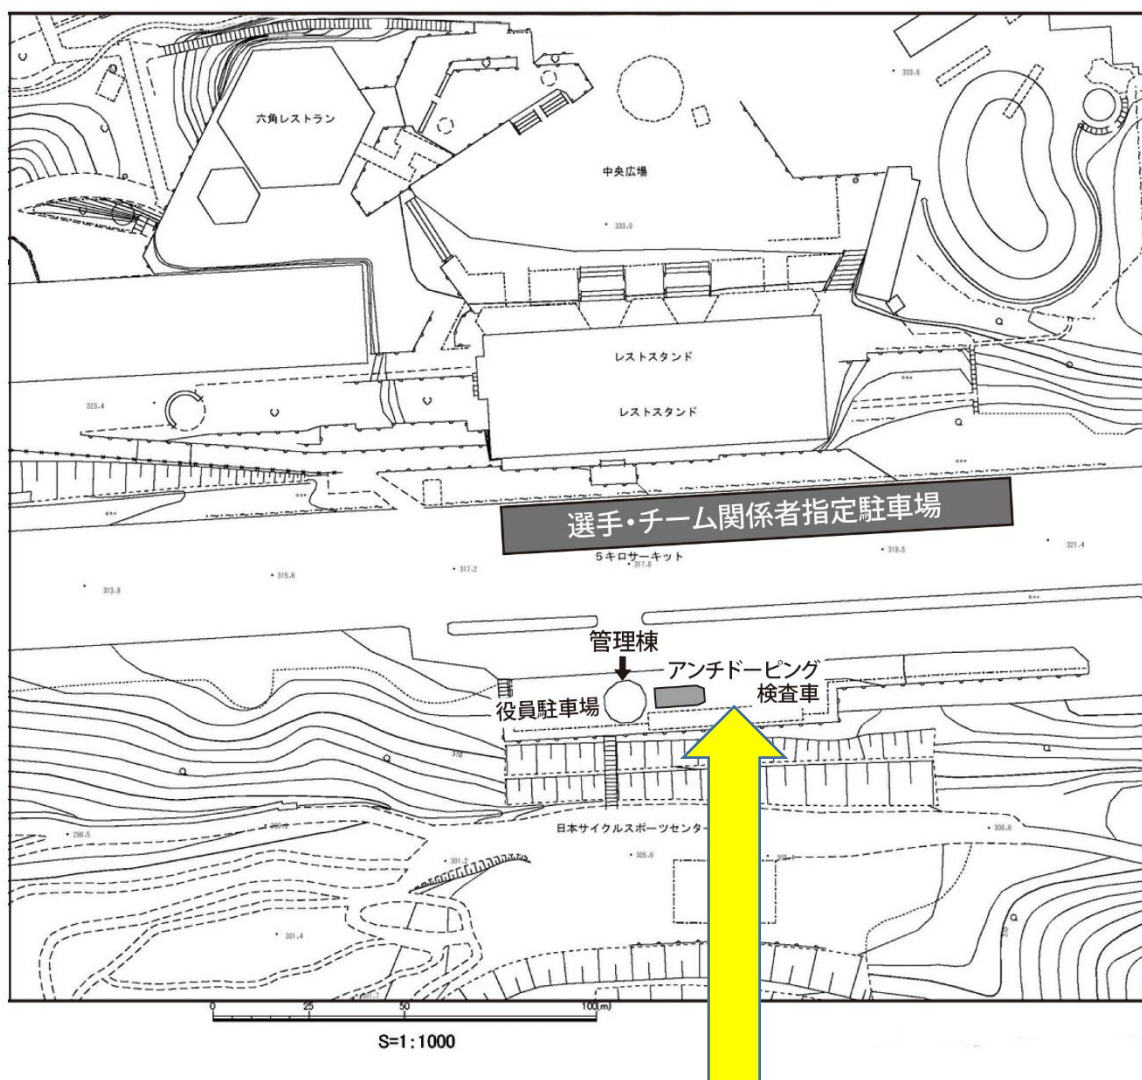

ドーピング検査室設置場所

Location of Doping Control Station

第 34 回全日本学生選手権個人ロードレース大会

ドーピング検査室