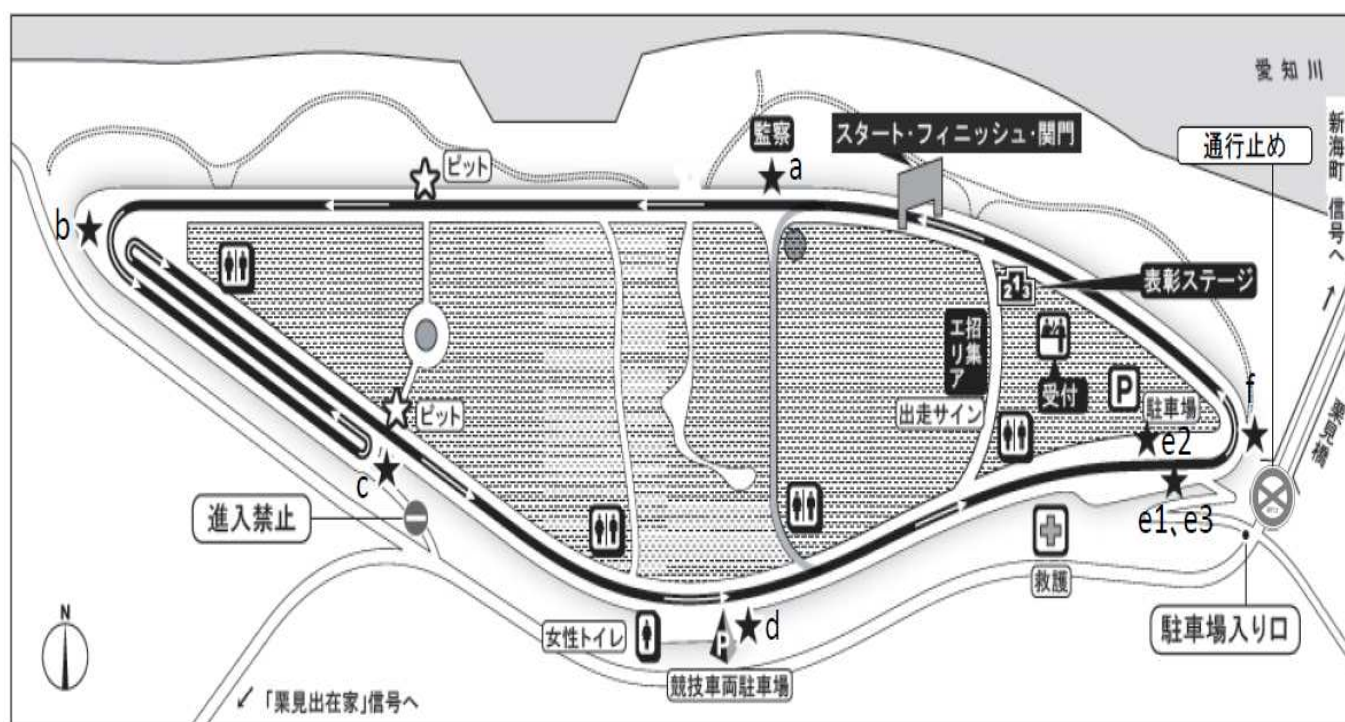

2017 年 4 月 12 日

大会総務委員長 北山 一樹

2. コースプロフィールについて

下記のコース図をご参照ください。

第19回全日本学生選手権クリテリウム大会コース図

3. 駐車場について

レース当日、一般の駐車も有り得るのでマナーを順守し駐車場系の指示に必ず従い駐車すること。

駐車場の数も限られています。譲り合って利用してください。