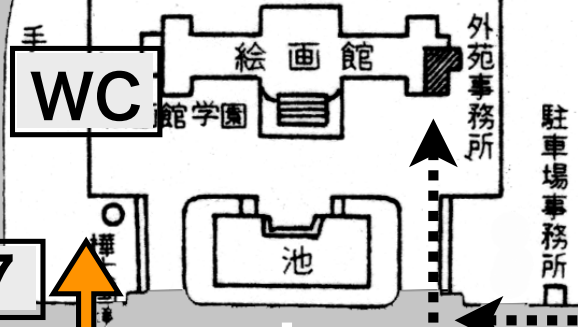

国立競技場
National Stadium

絵画館駐車場
Kaigakan Car Park

"Shinanc

応援団配置割り当て表
2016年3月13日

7

6

東北学院

駒澤

中央

東大

慶應

法政

児童1遊園

陶芸教室

外苑出口

高速道路